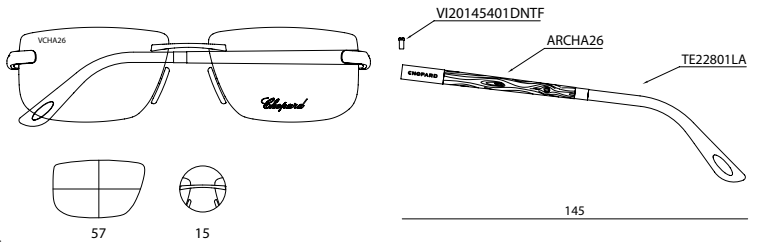

CLASSIC DETAILS
man collection

SERGENDAROPR/4: 4 X DAES251415 - ROP447 - ROP261 NASCHA28: NASET383- PL32PL30D01 - V1141044N MURCHA28: MUM0M123601

SERGENDAROPR/4: 4 X DAES251415 - ROP447 - ROP261 NASCHA28: NASET385- PL32PL30D01 - V1141044N MURCHA28: MUM0M123601

VCHA26

SERGENDAROPR/4: 4 X DAES251415 - ROP447 - ROP261 NASCHA26: NASET376- PL32PL30D01 - V1141044N MURCHA26: MUM0M121501

ICE CUBE
man collection