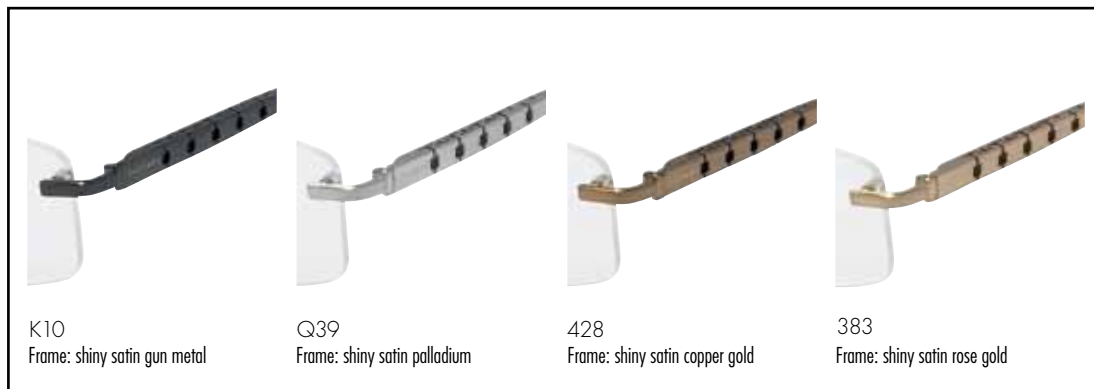

CLASSIC RACING - GRAND PRIX DE MONACO

man collection

VCHA99
Material: Titanium
Size: 57-59
Color: 531
Frame: Semi matt black

CHOPARD