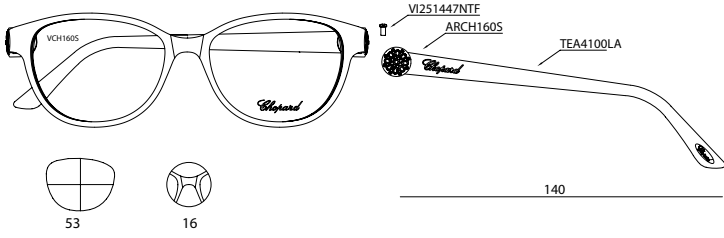

Chopard

TECHNICAL
CHART
2015

HIGH JEWELLERY COLLECTION
woman collection

VCH160S

VCHA94S

VCHA95S

VCHA96S

SERGENDAROPR/4: 4 X DAES251415 - ROP447 - ROP261
 SEFGEDAROPN