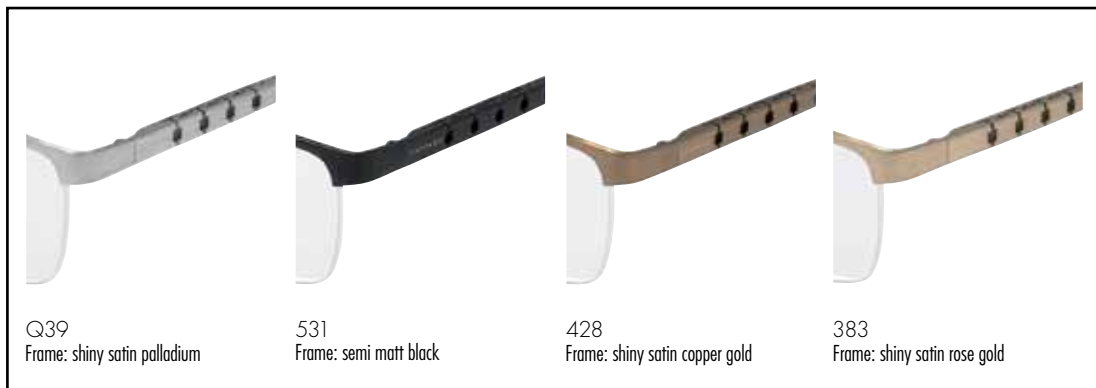

CLASSIC RACING - GRAND PRIX DE MONACO

man collection

VCHA98

Material: Titanium

Size: 57

Color: K10

Frame: Shiny satin gun metal

CHOPARD