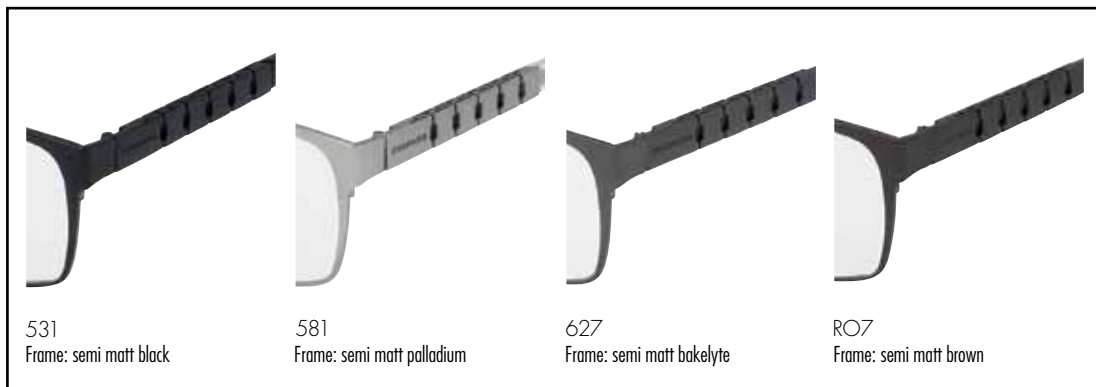

man collection

VCHB03

Material: Titanium

Size: 58

Color: 648

Frame: Semi matt rose gold

CHOPARD

CHOPARD
collection