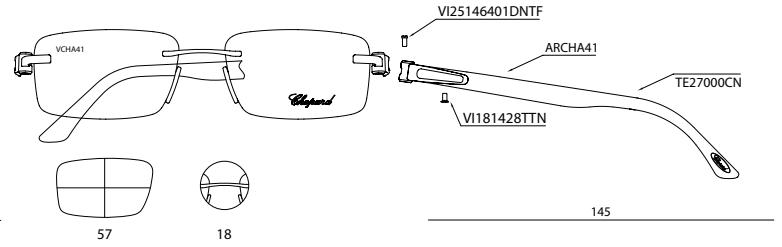

CLASSIC DETAILS
man collection

VCHA27

VCHA28

SERGENDAROPR/4: 4 X DAES251415 - ROP447 - ROP261 NASCHA28: NASET383- PL32PL30D01 - V1141044N MURCHA28: MUM0M123601

VCHA40

VCHA41

SERGENDAROPR/4: 4 X DAES251415 - ROP447 - ROP261 NASCHA28: NASET385- PL32PL30D01 - V1141044N MURCHA28: MUM0M123601