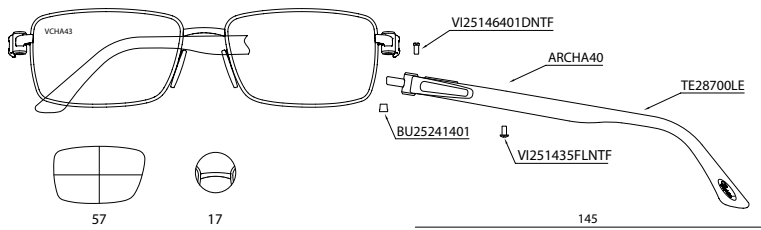

CLASSIC DETAILS
man collection

SERGENDAROPR/4: 4 X DAES251415 - ROP447 - ROP261 NASCHA28: NASET383- PL32PL30D01 - V1141044N MURCHA28: MUM0M123601

SERGENDAROPR/4: 4 X DAES251415 - ROP447 - ROP261 NASCHA28: NASET385- PL32PL30D01 - V1141044N MURCHA28: MUM0M123601

VCHA43

SERGENDAROPR/4: 4 X DAES251415 - ROP447 - ROP261 NASCHA26: NASET376- PL32PL30D01 - V1141044N MURCHA26: MUM0M121501

ICE CUBE
man collection