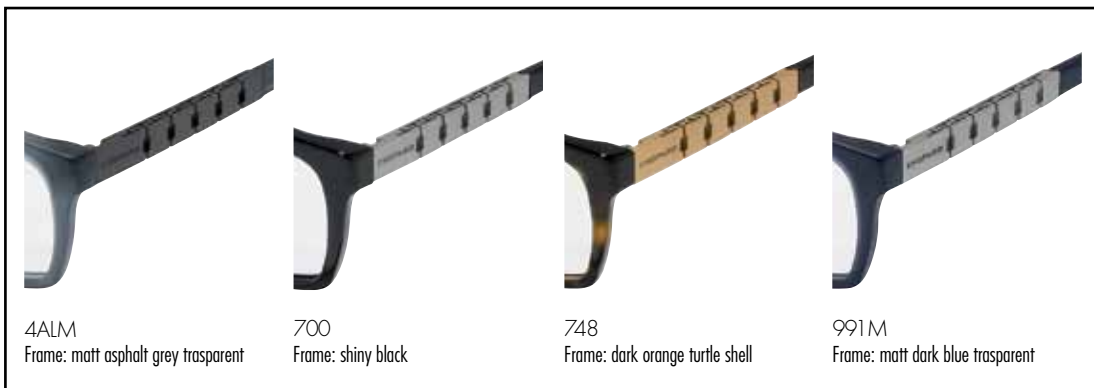

CLASSIC RACING - GRAND PRIX DE MONACO

man collection

VCH162

Material: Acetate/titanium

Size: 54

Color: 6S8

Frame: Shiny grey/green transparent

CHOPARD