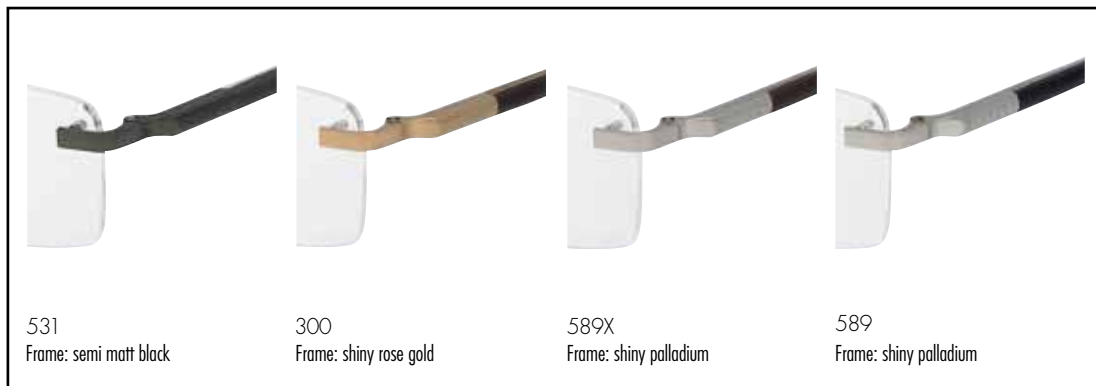

CLASSIC RACING - SUPER FAST

man collection

VCHA08

Material: Titanium

Size: 55

Color: E56

Frame: Shiny ruthenium

CHOPARD