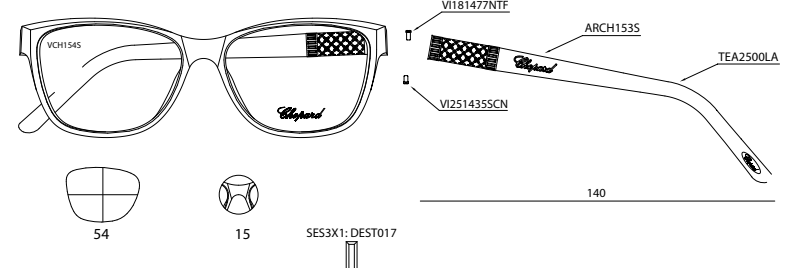

VCH154S

SES3X1: DEST017

SES3X1: DEST017