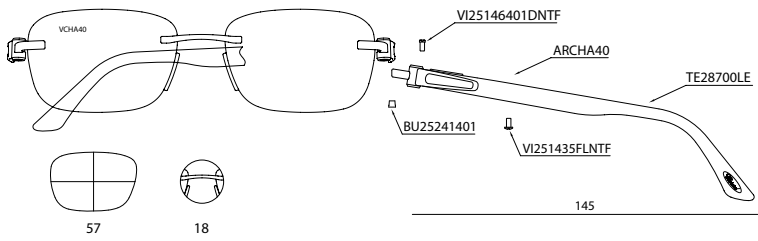

CLASSIC DETAILS
man collection

VCHA27

VCHA28

SERGENDAROPR/4: 4 X DAES251415 - ROP447 - ROP261 NASCHA28: NASET383- PL32PL30D01 - V1141044N MURCHA28: MUM0M123601

VCHA40

VCHA41

SERGENDAROPR/4: 4 X DAES251415 - ROP447 - ROP261 NASCHA28: NASET385- PL32PL30D01 - V1141044N MURCHA28: MUM0M123601