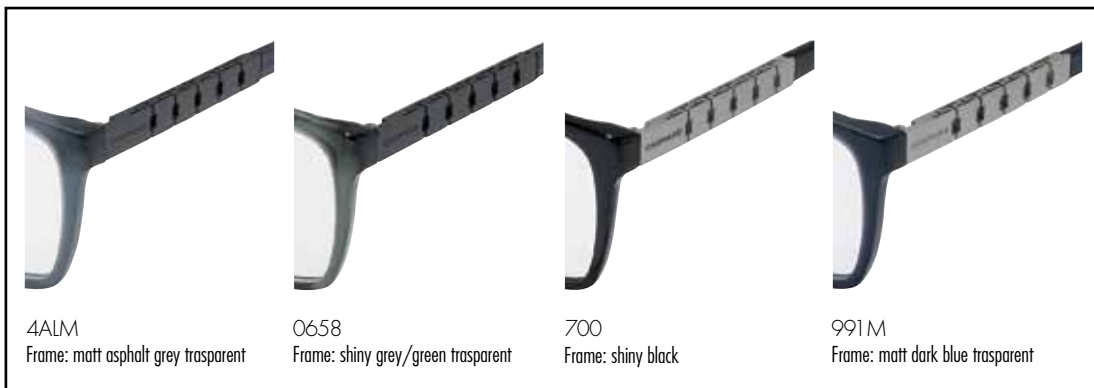

CLASSIC RACING - GRAND PRIX DE MONACO

man collection

VCH161

Material: Acetate/titanium

Size: 54

Color: 722

Frame: Shiny dark turtle shell

CHOPARD