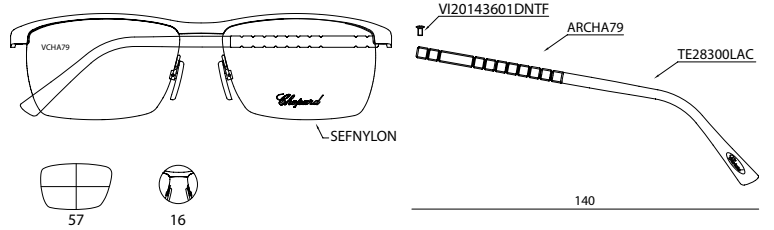

ICE CUBE
man collection

SERGENDAROPR/4: 4 X DAES251415 - ROP447 - ROP261

NASCHA30: NASET384- PL32PL30D01 - VI141044N

MURCHA30: MUMOM123401

SERGENDAROPR/4: 4 X DAES251415 - ROP447 - ROP261

NASCHA30: NASET384- PL32PL30D01 - VI141044N

MURCHA30: MUMOM123401

VCHA79

FLASH SUN COLLECTION

CLASSIC RACING - GRAND PRIX DE MONACO
man collection